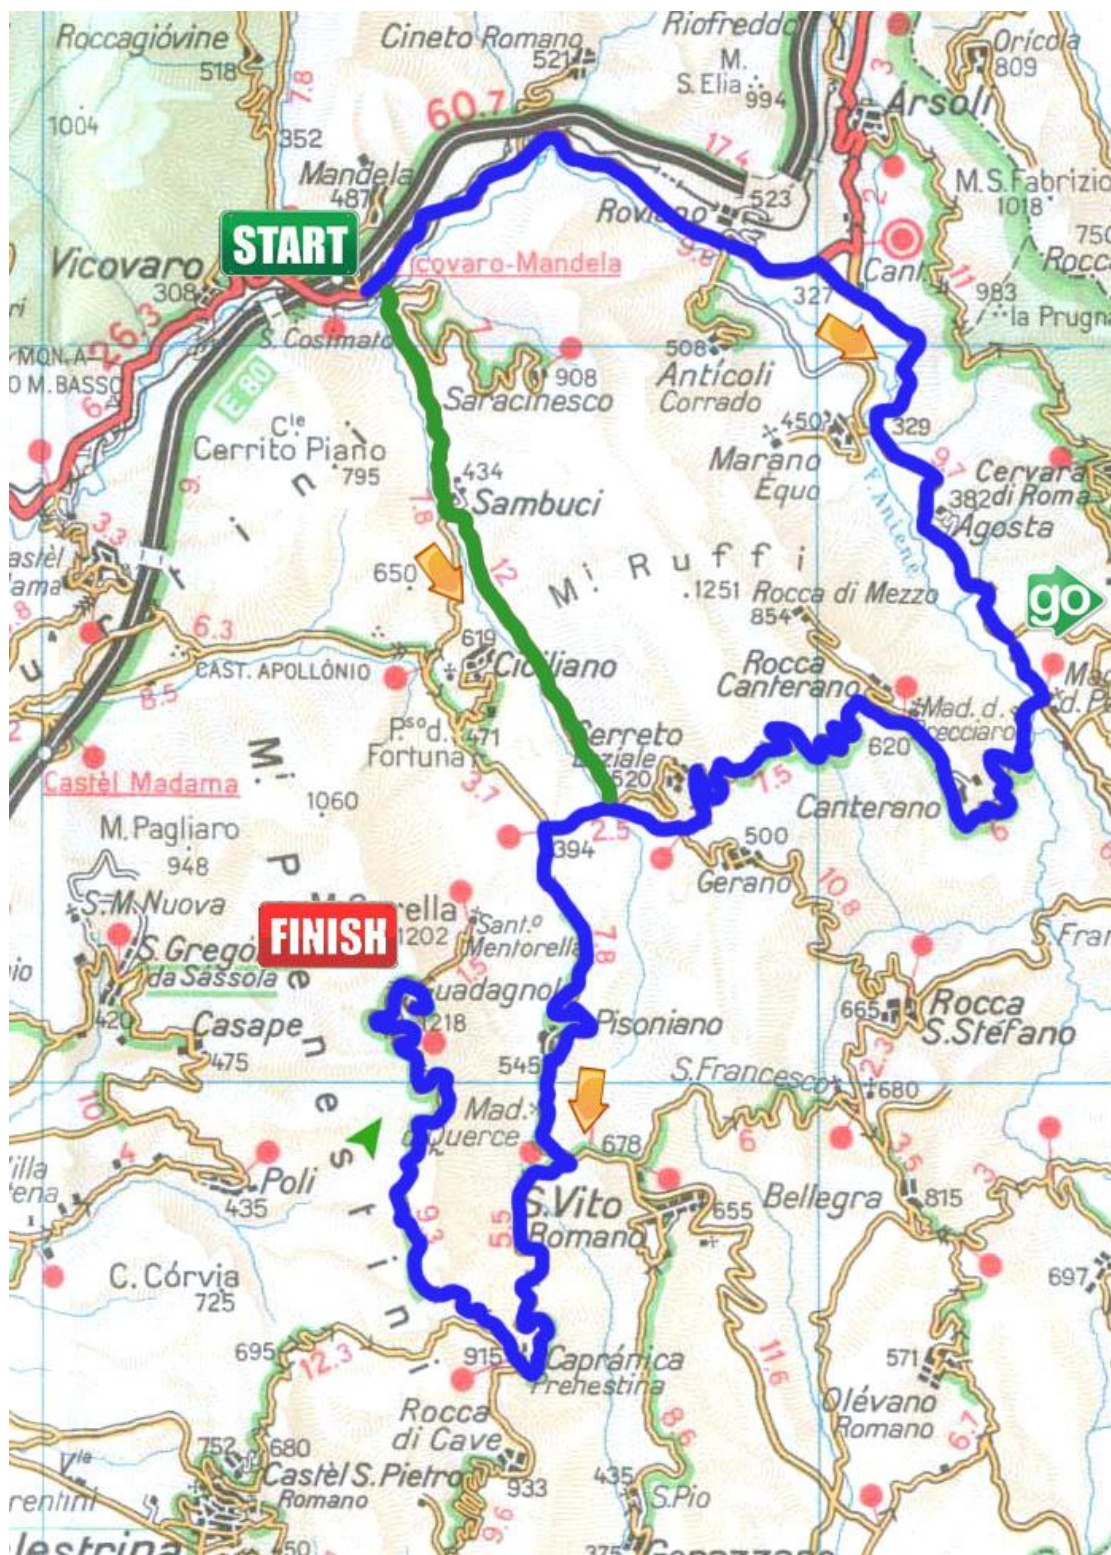

Stage **15**

Guadagnolo

da: Vicovaro

CORTO : Vicovaro Sambuci Piana Cerreto Empolitana Pisoniano Capranica Guadagnolo

km. 35 mt. 1.024

LUNGO : Vicovaro Tiburtina Sublacense Madonna della Pace Rocca Canterano Piana Cerreto Pisoniano Capranica Guadagnolo

Km 56 mt. 1.396

PUNTO INTERMEDIO: Madonna della Pace

RITORNO km 35

<http://www.openrunner.com/index.php?id=6926130>

CORTO

<http://www.openrunner.com/index.php?id=5969926>

LUNGO

Legenda percorsi: **lungo** **deviazione corto**